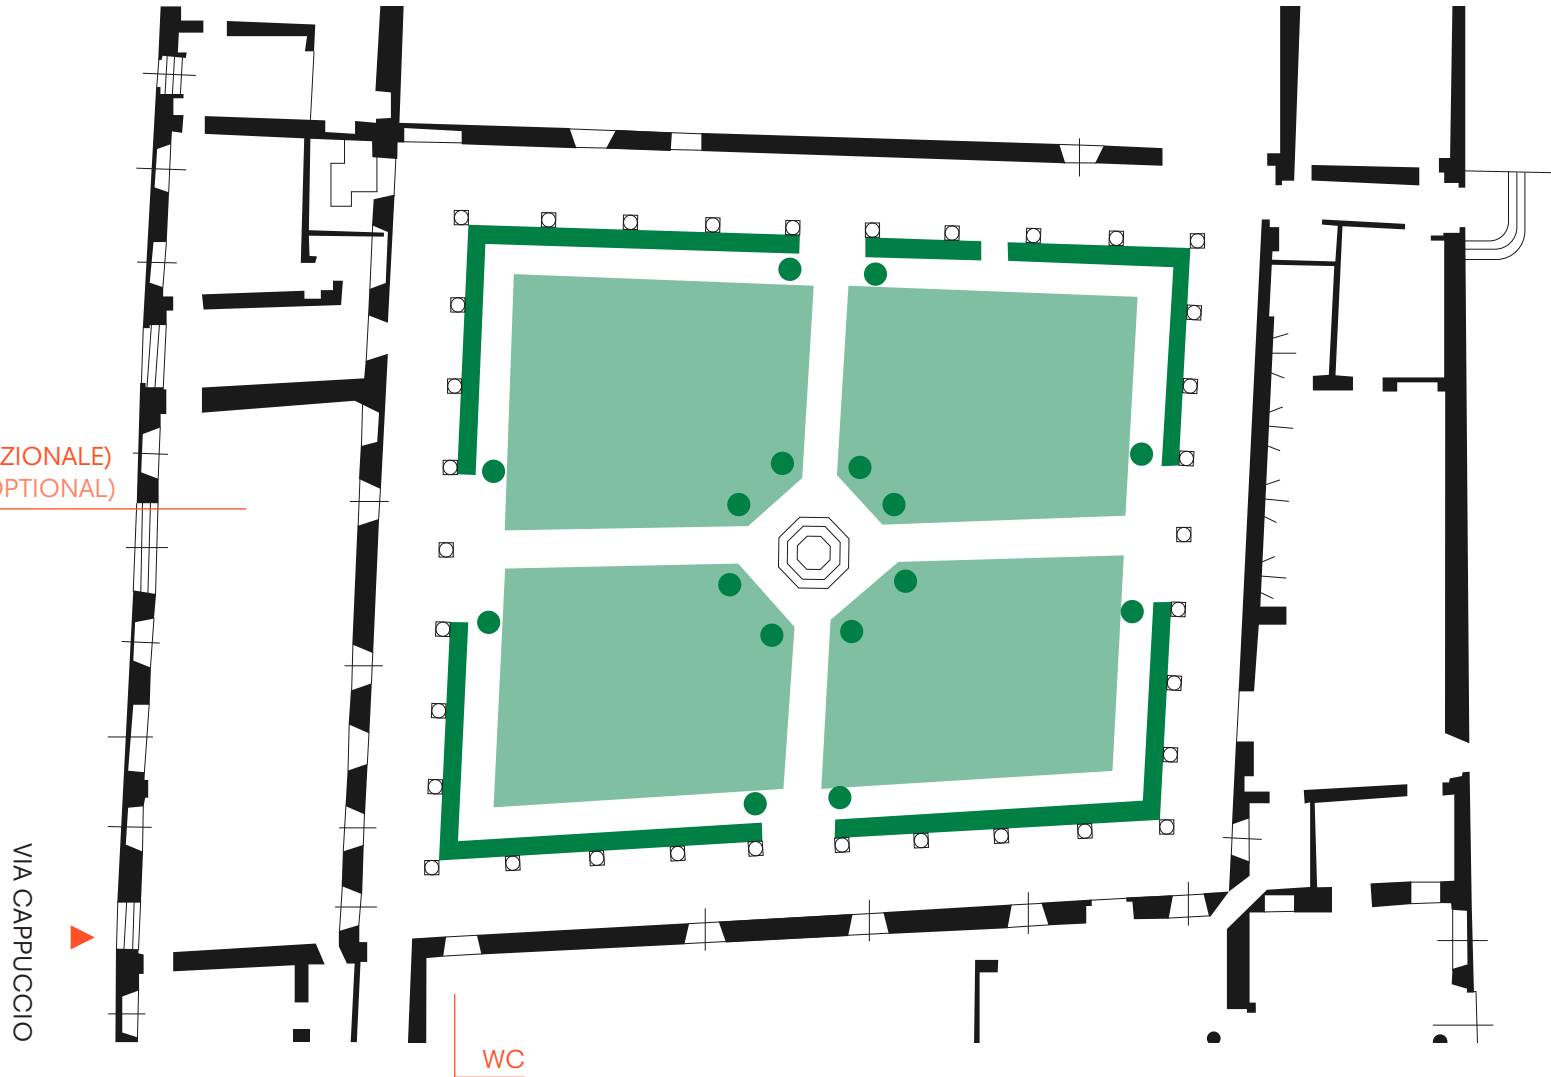

CHIOSTRO CAPPUCCIO MILANO

SUPERFICIE
SURFACE

700 MQ | SQM

CAPIENZA
CAPACITY

200 PERSONE | GUESTS

ARTEVENTS

LO SPAZIO | THE SPACE

Chiostro Cappuccio è un luogo incantevole all'interno dell'ex convento di Santa Maria Maddalena del Cerchio, dichiarato monumento nazionale dal 1923. È situato in Via Cappuccio nel distretto artistico delle 5Vie a soli 10 minuti a piedi dal Duomo. Il Chiostro, risalente al 1400, è in stile bramantesco. Si compone di un loggiato coperto da volte a crociera con muretti in cotto che corrono lungo i quattro lati e di un'area verde centrale coronata dal pozzo originale. La location misura complessivamente 700 mq e ha annesse altre aree backup per catering o necessità tecniche. Chiostro Cappuccio è un luogo magico, ricco di storia, ideale per cocktail indimenticabili, originali esposizioni prodotto o eventi aziendali esclusivi.

CHIOSTRO CAPPUCCIO

CHIOSTRO CAPPUCCIO

PLANIMETRIA | FLOOR PLAN

700 MQ | SQM

SALA INTERNA (OPZIONALE)
INDOOR ROOM (OPTIONAL)

INDIRIZZO | ADDRESS

Via Cappuccio 3, Milano

COME RAGGIUNGERCI | HOW TO REACH US